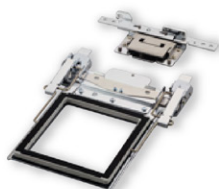

Marco de sujeción M

(PRCLPM1)