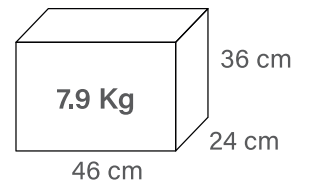

# Style 40

Mod. A007010041

¡Marca tu propio estilo!

- ✓ Diales Soft Touch
- ✓ Longitud de puntadas: 0 - 4,5 mm (en todas las puntadas)
- ✓ Ancho de puntada: 0 - 5 mm (en zig-zag)
- ✓ Luz blanca LED
- ✓ 6 filas de dientes de arrastre
- ✓ Enmangue del pie prensatelas metálico
- ✓ Ojal automático en 4 pasos
- ✓ Puntadas superautomáticas para géneros elásticos
- ✓ Incluye funda protectora

### Dimensiones / Peso