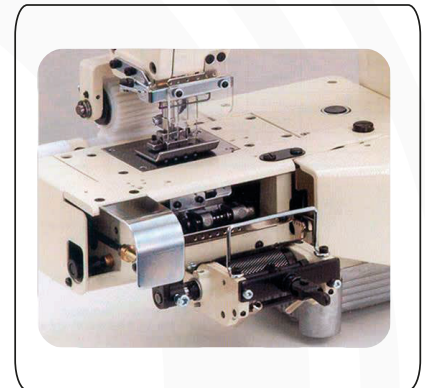

**casa
diaz®**

Las mejores marcas
bajo un mismo techo

www.casadiaz.com.mx | Tel. (55) 5764-9090

MÁQUINA DE 12 AGUJAS CADENETA CAMA CILÍNDRICA

MODELO: FX-4412PMD

**KANSAI
SPECIAL**

Máquina de 12 agujas costura de cadeneta doble de cama cilíndrica con gauge de costura de 6.4 mm entre agujas.

Velocidad máxima de costura de 4,000 ppm.

Incluye puller trasero y aditamento dosificador de elástico MD.

APLICACIONES

INCLUYE DOSIFICADOR ELÁSTICO

SISTEMA DE AGUJA RECOMENDADO:

**GROZ-BECKERT
G62X57**

SCHMETZ S62X57

beKa 62X57

MODELO

TIPO DE PUNTADA

NO. DE AGUJAS

NO. DE HILOS

GAUJE DE COSTURA

ANCHO DE PUNTADA

ALTURA DE PIE

R.P.M

FX-4412PMD

401 - 4

12

24

6.4 mm / 1/4"

7
17

8 mm