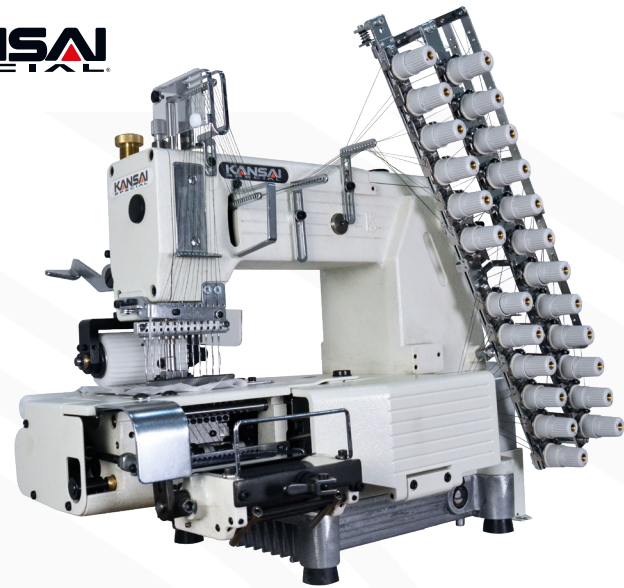

**casa
diaz®**

Las mejores marcas
bajo un mismo techo

www.casadiaz.com.mx | Tel. (55) 5764-9090

MÁQUINA DE 12 AGUJAS CADENETA CAMA CILÍNDRICA

MODELO: FX-4412PMD

**KANSAI
SPECIAL**

Máquina de 12 agujas costura de cadeneta doble de cama cilíndrica con gauge de costura de 6.4 mm entre agujas.

Velocidad máxima de costura de 4,000 ppm.

Incluye puller trasero y aditamento dosificador de elástico MD.

APLICACIONES

INCLUYE DOSIFICADOR ELÁSTICO

SISTEMA DE AGUJA RECOMENDADO:

**GROZ-BECKERT
G62X57**

SCHMETZ S62X57

beKa 62X57

MODELO

TIPO DE PUNTADA

NO. DE AGUJAS

NO. DE HILOS

GAUJE DE COSTURA

ANCHO DE PUNTADA

ALTURA DE PIE

R.P.M

FX-4412PMD

401 - 4

12

24

6.4 mm / 1/4"

7
17

8 mm