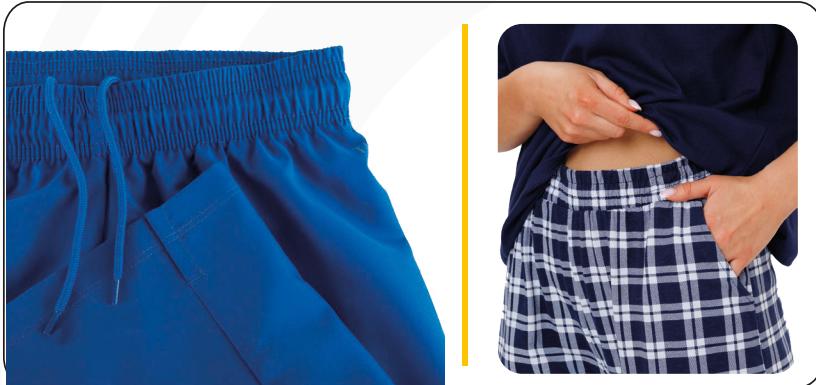

**casa
diaz®**

Las mejores marcas
bajo un mismo techo

www.casadiaz.com.mx | Tel. (55) 5764-9090

MÁQUINA DE 12 AGUJAS CADENETA CAMA CILÍNDRICA

MODELO: FX-4412PMD

**KANSAI
SPECIAL**

Máquina de 12 agujas costura de cadeneta doble de cama cilíndrica con gauge de costura de 6.4 mm entre agujas.

Velocidad máxima de costura de 4,000 ppm.

Incluye puller trasero y aditamento dosificador de elástico MD.

APLICACIONES

INCLUYE DOSIFICADOR ELÁSTICO

SISTEMA DE AGUJA RECOMENDADO:

**GROZ-BECKERT
G62X57**

SCHMETZ S62X57