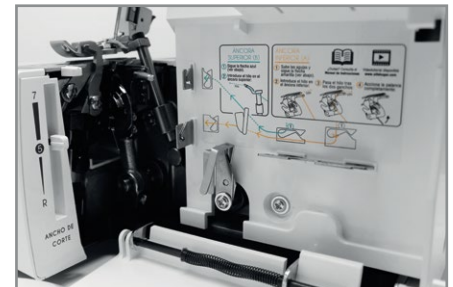

¡Da el salto al mundo del remallado!

EAN: 8436016686372

REF : A87070000

VÍDEO DE PRESENTACIÓN

CARACTERÍSTICAS:

- Máquina remalladora de 4 hilos.
- Posibilidad de coser con 3 o 4 hilos.
- Ajuste de la presión del prensatelas.
- Ajuste del transporte diferencial de 0,7-2mm.
- Botón para anular cuchilla superior.
- Dispositivo de seguridad.
- Velocidad máxima 1200ppm.
- Potencia del motor 120W.
- Incluye funda protectora.
- Brazo libre para prendas tubulares.
- Dispositivo para dobladillo enrollado incorporado.
- Ajuste de la longitud de puntada de 1,1-4mm.
- Regulación ancho de corte de 2,3-7,0mm.
- Palanca especial para enhebrar el áncora inferior.
- Sistema de aguja 130/705H.
- Lámpara 15W.
- Incluye accesorios.

Diales descriptivos.

Instrucciones en castellano.

Dispositivo de seguridad.

Enhebrado fácil e intuitivo

- ✓ **Instrucciones** paso a paso con **textos en castellano** para un **enhebrado más fácil**.
- ✓ **Guías de colores** para cada hilo que **facilitan el enhebrado**.

APRENDE A ENHEBRAR TU 8707
CON ESTE VIDEO

Uso sencillo y seguro

- ✓ **Diales descriptivos** que explican a través de textos en castellano e ilustraciones las **distintas funciones** de los mismos.
- ✓ **Dispositivo de seguridad** para evitar accidentes. El pedal no funciona con la tapa de áncoras abierta.