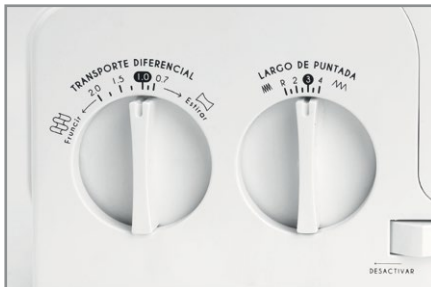

¡Da el salto al mundo del remallado!

EAN: 8436016686372

REF : A87070000

VÍDEO DE PRESENTACIÓN

CARACTERÍSTICAS:

- Máquina remalladora de 4 hilos.
- Posibilidad de coser con 3 o 4 hilos.
- Ajuste de la presión del prensatelas.
- Ajuste del transporte diferencial de 0,7-2mm.
- Botón para anular cuchilla superior.
- Dispositivo de seguridad.
- Velocidad máxima 1200ppm.
- Potencia del motor 120W.
- Incluye funda protectora.
- Brazo libre para prendas tubulares.
- Dispositivo para dobladillo enrollado incorporado.
- Ajuste de la longitud de puntada de 1,1-4mm.
- Regulación ancho de corte de 2,3-7,0mm.
- Palanca especial para enhebrar el áncora inferior.
- Sistema de aguja 130/705H.
- Lámpara 15W.
- Incluye accesorios.

Diales descriptivos.

Instrucciones en castellano.

Dispositivo de seguridad.

Enhebrado fácil e intuitivo

- ✓ **Instrucciones** paso a paso con **textos en castellano** para un **enhebrado más fácil**.
- ✓ **Guías de colores** para cada hilo que **facilitan el enhebrado**.

APRENDE A ENHEBRAR TU 8707
CON ESTE VIDEO

Uso sencillo y seguro

- ✓ **Diales descriptivos** que explican a través de textos en castellano e ilustraciones las **distintas funciones** de los mismos.
- ✓ **Dispositivo de seguridad** para evitar accidentes. El pedal no funciona con la tapa de áncoras abierta.