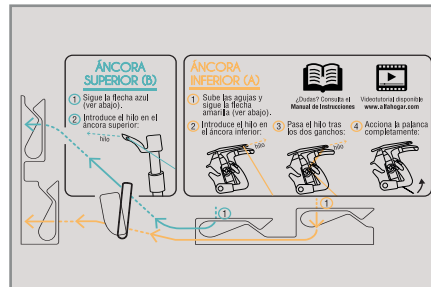

¡Da el salto al mundo del remallado!

EAN: 8436016686372

REF : A87070000

VÍDEO DE PRESENTACIÓN

CARACTERÍSTICAS:

- Máquina remalladora de 4 hilos.
- Posibilidad de coser con 3 o 4 hilos.
- Ajuste de la presión del prensatelas.
- Ajuste del transporte diferencial de 0,7-2mm.
- Botón para anular cuchilla superior.
- Dispositivo de seguridad.
- Velocidad máxima 1200ppm.
- Potencia del motor 120W.
- Incluye funda protectora.
- Brazo libre para prendas tubulares.
- Dispositivo para dobladillo enrollado incorporado.
- Ajuste de la longitud de puntada de 1,1-4mm.
- Regulación ancho de corte de 2,3-7,0mm.
- Palanca especial para enhebrar el áncora inferior.
- Sistema de aguja 130/705H.
- Lámpara 15W.
- Incluye accesorios.

Diales descriptivos.

Instrucciones en castellano.

Dispositivo de seguridad.

Enhebrado fácil e intuitivo

- ✓ **Instrucciones** paso a paso con **textos en castellano** para un **enhebrado más fácil**.
- ✓ **Guías de colores** para cada hilo que **facilitan el enhebrado**.

APRENDE A ENHEBRAR TU 8707
CON ESTE VIDEO

Uso sencillo y seguro

- ✓ **Diales descriptivos** que explican a través de textos en castellano e ilustraciones las **distintas funciones** de los mismos.
- ✓ **Dispositivo de seguridad** para evitar accidentes. El pedal no funciona con la tapa de áncoras abierta.