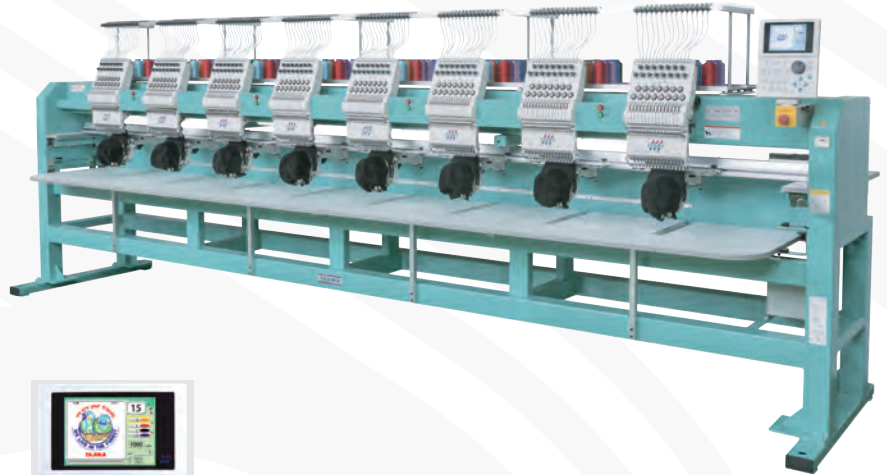

casadiaz[®]

Las mejores marcas
bajo un mismo techo

www.casadiaz.com.mx | Tel. 01(55) 57649090

BORDADORA DE 8 CABEZAS

MODELO: TFMX-IIC1208 450X360 S TYPE2

MARCA: 

DESCRIPCIÓN:

- Ocho Cabezas
- Doce Colores
- Área de bordar de 450 X 360 mm
- Capacidad de repetir hasta 99 veces un diseño
- Selector de barra de aguja automática (Patentado)
- Base de tensión integrada a la cabeza
- Panel de control de LCD.
(Con más memoria y menor tiempo en procesar la información)
- Nuevo sistema de brazo de 47 mm.
(Carrera de barra de aguja)
- Nuevo sistema de movimiento de bastidor
- Cambio de color automático
- Funciones de expansión de puntada tipo Satín.
- Funciones de edición de diseño. (Rotación, espejo, aumento o disminución de tamaño, etc)
- Memoria de hasta 2,000,000 de Puntadas
- Se puede conectar al Programa DG 16 by 
- Reductor de ruido
- Embobinador