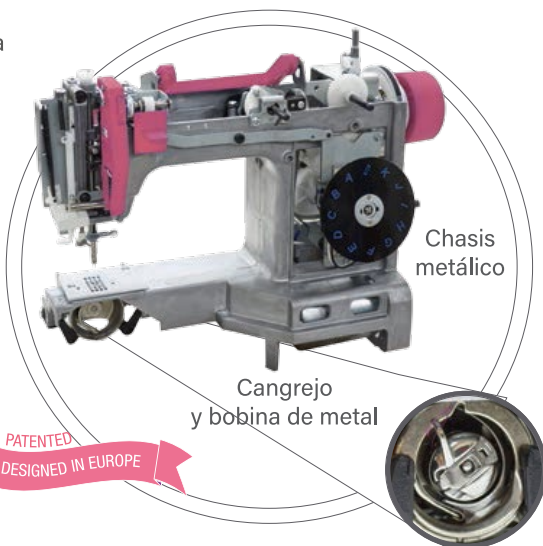

ALFA® style UP 20

De venta exclusiva en Casa Díaz

CUENTA CON: **12 puntadas** y 30 funciones de costura

Características:

- 12 puntadas (utilitarias y decorativas)
- 30 funciones de costura
- Longitud de puntada: 0 -4.5 mm en todas las puntadas
- Ancho de puntada: 0 - 5 mm en zig-zag
- Cortador lateral de hilo
- Devanador automático de bobina
- 6 filas de dientes de arrastre
- Control de tensión de hilo superior
- Palanca de remate

Incluye:

- Funda cubre máquina
- Prensatela para ojal
- Prensatela para cierre
- Prensatela para botón
- Guía de costura
- Carretes
- Agujas
- Desarmador
- Aceite
- Brocha
- Descosedor.

Luz blanca LED

Ensertador semi-automático de aguja

Ojal automático en 1 paso

Visor de puntada BackLight LED

Tecnología Europea
ISO 9001

Conócela AQUÍ