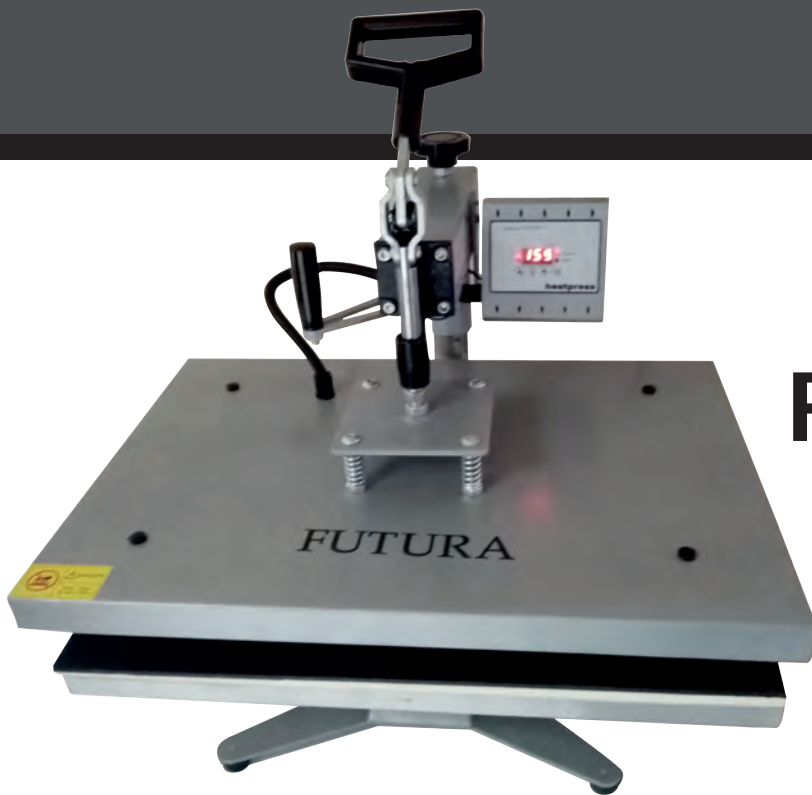

FUTURA

PLANCHA PARA SUBLIMADO mod. 3805B (110V)

Descripción:

Plancha tipo prensa para sublimación, giratoria, con área de 40x60 cm.

Voltaje 110 volts, Monofásica.

Consumo de potencia 1,800 Watts.

Consumo de corriente 16 ampers.