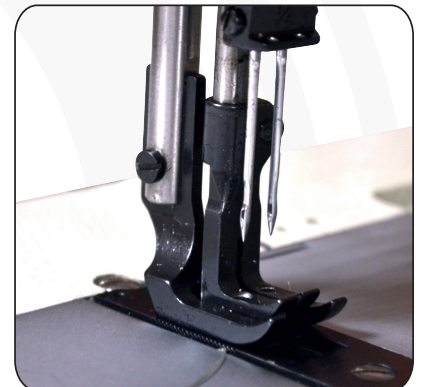

**casa
diaz®**

Las mejores marcas
bajo un mismo techo

www.casadiaz.com.mx | Tel. (55) 5764-9090

MÁQUINA RECTA DE 2 AGUJAS DE TRIPLE TRANSPORTE

MODELO: FT20606-2 (1/4")

MARCA: FUTURA

Máquina de 2 agujas cama plana de triple transporte con bobina jumbo, especial para coser trabajos súper pesados.

Velocidad máxima de costura: 2,200 r.p.m.
Distancia entre agujas de 1/4" (6.4 mm.)

Puede lograr largos de puntadas uniformes incluso cuando el espesor cambia y también sirve para coser costuras en varias capas.

Máquina ideal para coser piel, vinil, entre otras.

APLICACIONES

MODELO

FT20606-2 (1/4")

TIPO DE PUNTADA

301-2

LARGO DE PUNTADA

9 mm.

ALTURA DE PIE

manual
8 mm.
rodilla
16 mm.

TIPO DE ALIMENTACIÓN

TRIPLE TRANSPORTE

DISTANCIA ENTRE AGUJAS

6.4 mm.

TIPO DE TRABAJO

R.P.M