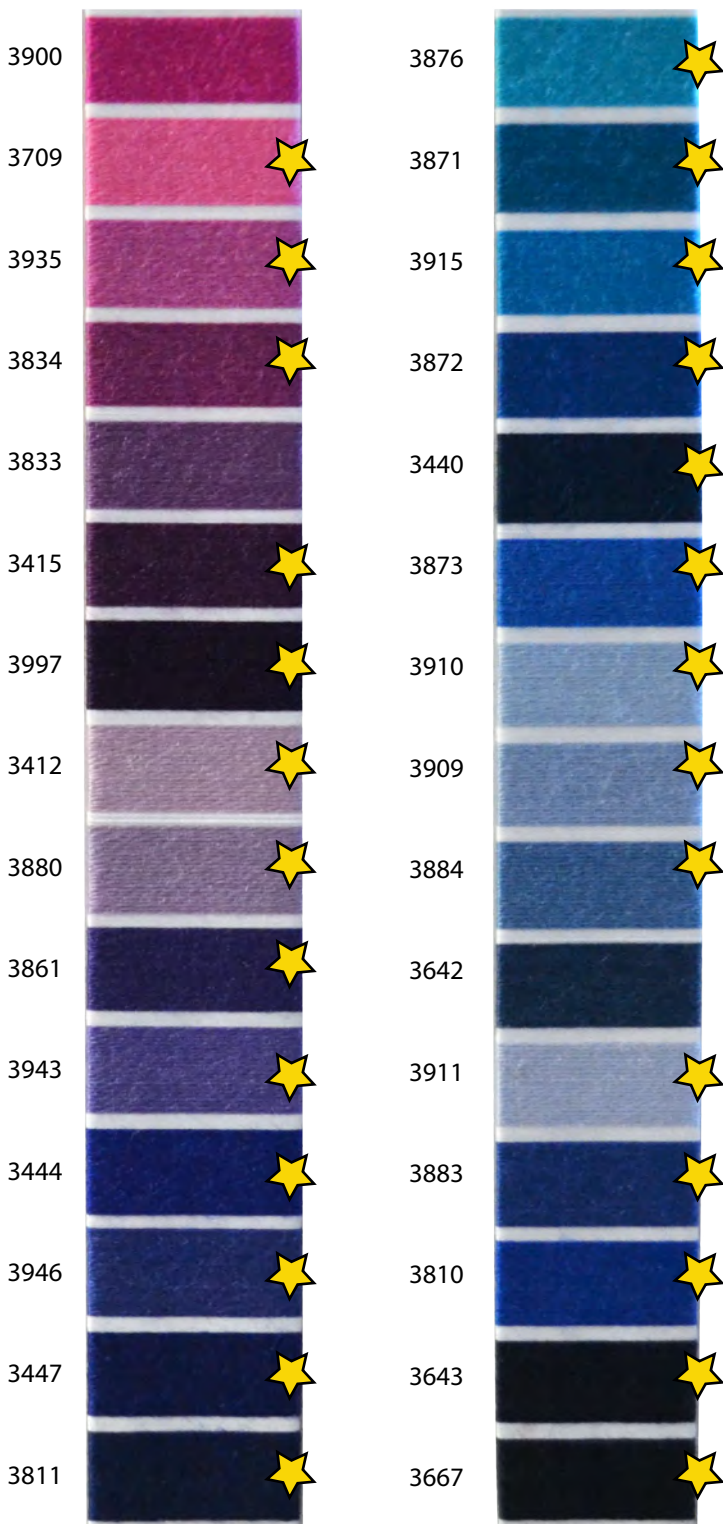

3864

3422

3485

Los colores en esta cartilla digital pueden variar al tono exacto del hilo real.

BURMILANA 12

Los colores en esta cartilla digital pueden variar al tono exacto del hilo real.

BURMILANA 12

3460